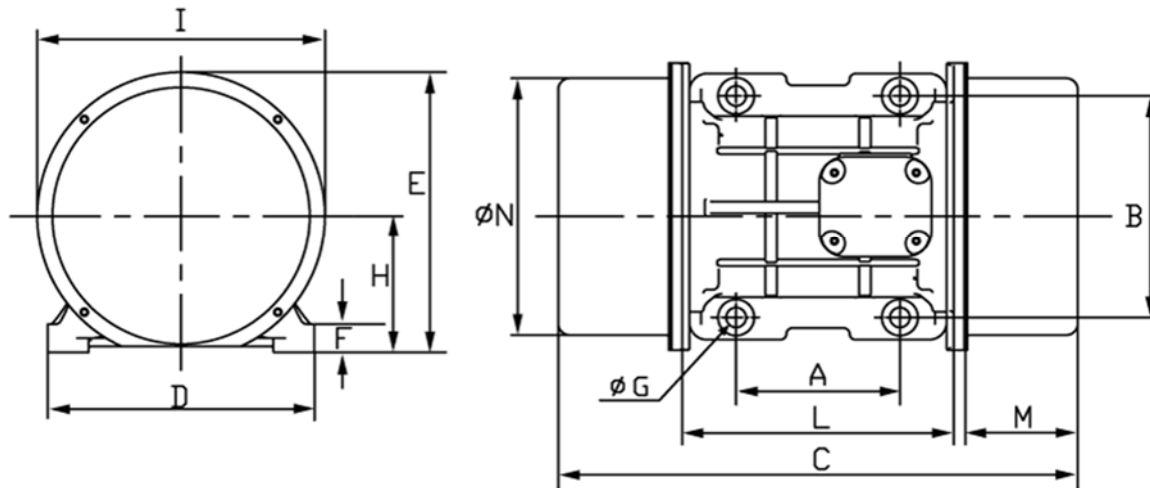

MVE 4200/075

Leistungsdaten

- 8-poliger Motor, Nenndrehzahl: 750 U/min
- Standard: 400V / 50 Hz, 3-Phasen
- Anlauf in jeder Position möglich

Typ	Arbeitsmoment	Unwuchtkraft	Leistung	max. Strom	Gewicht
	[kgcm]	[kN]	[kW]	[A]	[kg]
MVE 4200/075	929,74	29	2,90	6,50	285

Tabelle 1: Leistungsdaten (bei 400V / 50 Hz)

Abmessungen

Maß	A	B	C	D	E	F	G	H	I	L	M	N	Schrauben
	[mm]	[mm]	[mm]	[mm]	[mm]	[mm]	[mm]	[mm]	[mm]	[mm]	[mm]	[mm]	
MVE 4200/075	200	320	685	385	410	49	28	199	422	325	160	378	M27

Tabelle 2: Abmessungen